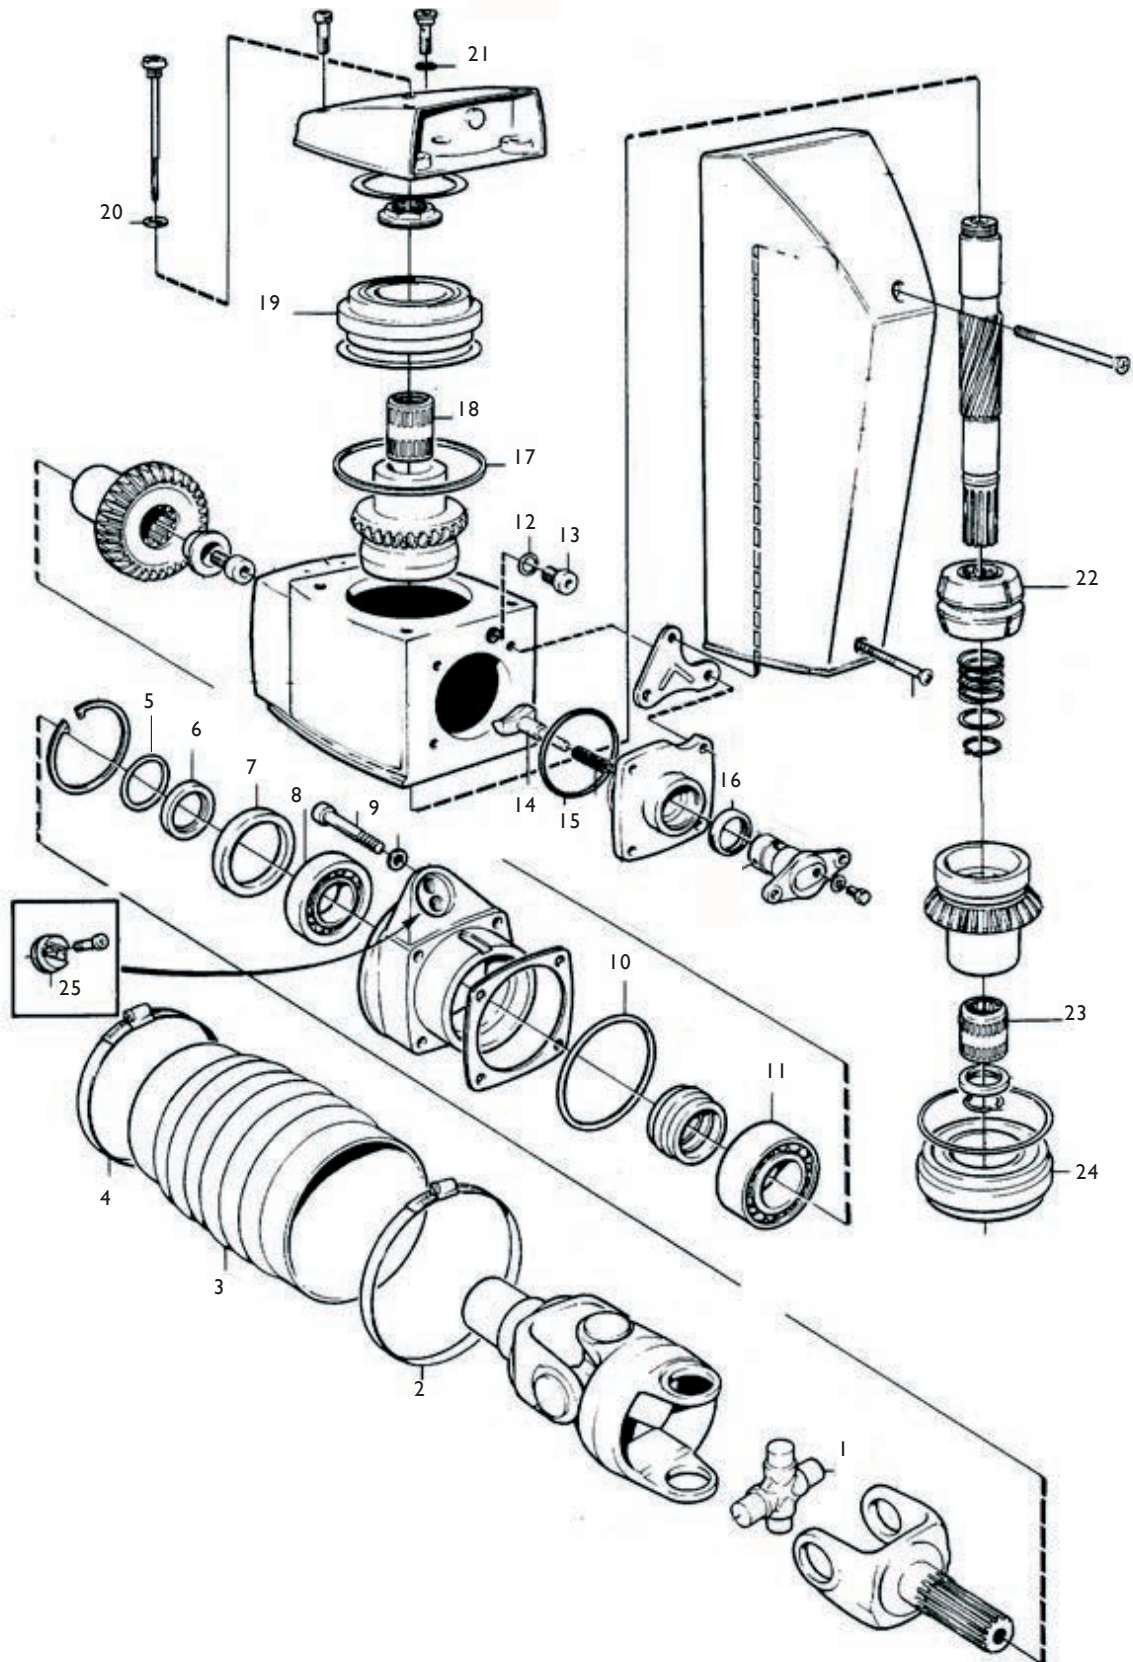

Överhus/Upper unit
SP-CI, DP-CI, DP-DI, DP-E, DP-SI, DPX, DPX-S, DPX-SI

Överhus/Upper unit SP-CI, DP-CI, DP-DI, DP-E, DP-SI, DPX, DPX-S, DPX-SI

Bild/ Picture	Art. nr/ Part no	Ersätter/Replaces	Benämning/ Description
1	19619	3860232	Knutkors/U-joint
2	19013	853013	Slangklamma/Jubilee clip
3	19294	876294	Knutbälg inkl klämmor/ Drive bellow incl. clips
4	19012	853012	Slangklamma/Jubilee clip
5	19000	956000	O-ring
6	19075	832675	Slitbricka/Washer
7	19253	839253	Packbox/Oil seal
8	19247	183247, 3850853	Rulllager/Ball bearing
9	22100	956591x4, 942598x4	Bultsats dubbellagerbox/ Bolt kit double bearing
10	19095	967344, 925095	O-ring
11	19949	3850852	Rulllager/Ball bearing
12	19682	897682	Fiberbricka/Gasket
13	18179	981965, 814179	Oljepåfyllningsplugg/ Oil fill plug
14	19646	3856502, 839646	Sko/Dog
15	19093	925093	O-ring
16	19868	853868	Packbox/Oil seal
17	19669	832669	Packning/Gasket
18	19819	3852390, 853819	Nållager/Needle bearing
19	19019	3857176, 3852389	Rulllager/Ball bearing
20	19974	955974	O-ring
21	19989	955989	O-ring
22	19613	3807613, 3855783	Skjuthylsa/Clutch cone
23	19059	3852390	Nållager/Needle bearing
24	19019	3857176, 3852389	Rulllager/Ball bearing
25	18706	852705	Plunsch/Pivot pin