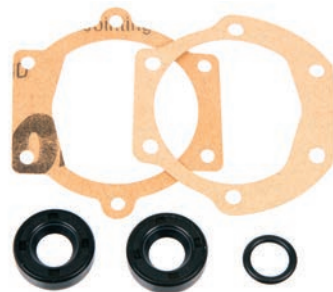

2003
2003T, 2003TB

Endast för turbo/Only for turbo
Impeller I5811

Art. nr/Part no	Ersätter/Replaces	
22040	N/A	

2010, 2020, 2030, 2040
MD2010C, MD2010D
MD2020C, MD2020D
MD2030C, MD2030D
MD2040C, MD2040D

Art. nr/Part no	Ersätter/Replaces	
22167	N/A