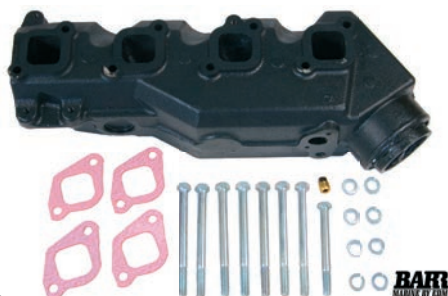

B21, B23, B25

AQ120B, AQ125A, AQ125B
AQ140A, BB140A
230A, 230B
AQ131A, AQ131B, AQ131C, AQ131D
AQ145A, AQ145B, BB145A
250A, 250B
AQ151A, AQ151B, AQ151C, AQ151D

Art. nr/Part no	Ersätter/Replaces
16387	855387