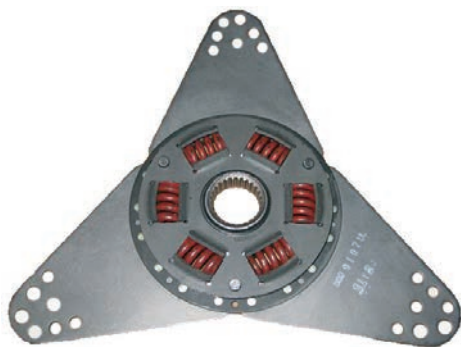

825 Nm

Art. nr/Part no	Ersätter/Replaces	Hål/Hole: 34mm 26 Splines
19618	855617	

Svängningsdämpare Vibration dampers

V6,V8

430B
431B
500A, 500B
501A, 501AMS4, 501B
570A, 571A
572A
AQ175A
AQ200D, AQ200F
AQ205A
AQ211A
AQ225D, AQ225E, AQ225F
AQ231A, AQ231B
AQ260A, AQ260B
AQ271A, AQ271B, AQ271C, AQ271D
AQ290A
AQ311A, AQ311B