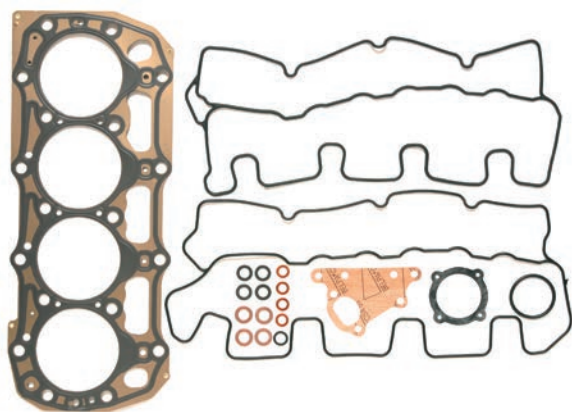

D2-55, D2-75
D2-55A, D2-55B, D2-55C, D2-55D, D2-55E
D2-75A, D2-75B, D2-75C

Art. nr/Part no	Ersätter/Replaces	
21801	3589322