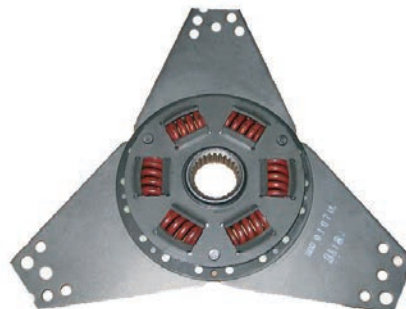

V6,V8

430A, 431B, 432A, 434A
500B, 501B, 570A, 572A
BB225A, BB225AV, BB225B, BB225C
BB231A

4.3GIPHUSCE, 4.3GIPLKDCE, 4.3GIPLKECE, 4.3GIPNCACE,
4.3GIPNCBCE, 4.3GLPHUB, 4.3GLPLKE, 4.3GLPMDA, 4.3GLPNCA,
4.3GLPNCB, 4.3GLPNCS, 4.3GSJLKD, 4.3GSJNCC, 4.3GSJNCS,
4.3GSPHUB, 4.3GSPHUS, 4.3GSPLKD, 4.3GSPLKE, 4.3GSPMDA,
4.3GSPNCB, 4.3GSPNCS

5.7GIIMDA, 5.7GIINCSCE, 5.7GIPHUS, 5.7GIPLKDCE, 5.7GIPLKECE,
5.7GIPMDACE, 5.7GIPNCACE, 5.7GIPNCBCE, 5.7GIPNCMCE,
5.7GIPNCSCE, 5.7GLIPLKDCE, 5.7GLPLKA, 5.7GLPLKD, 5.7GLPLKE,
5.7GLPLKR, 5.7GLPMDA, 5.7GSICPLKD, 5.7GSPLKD, 5.7GSPLKE

Passar/Fits: 12 3/4" Svänghjul 450Nm/12 3/4" Flywheel 450Nm

Art. nr/Part no	Ersätter/Replaces	
19656	855656, 841375