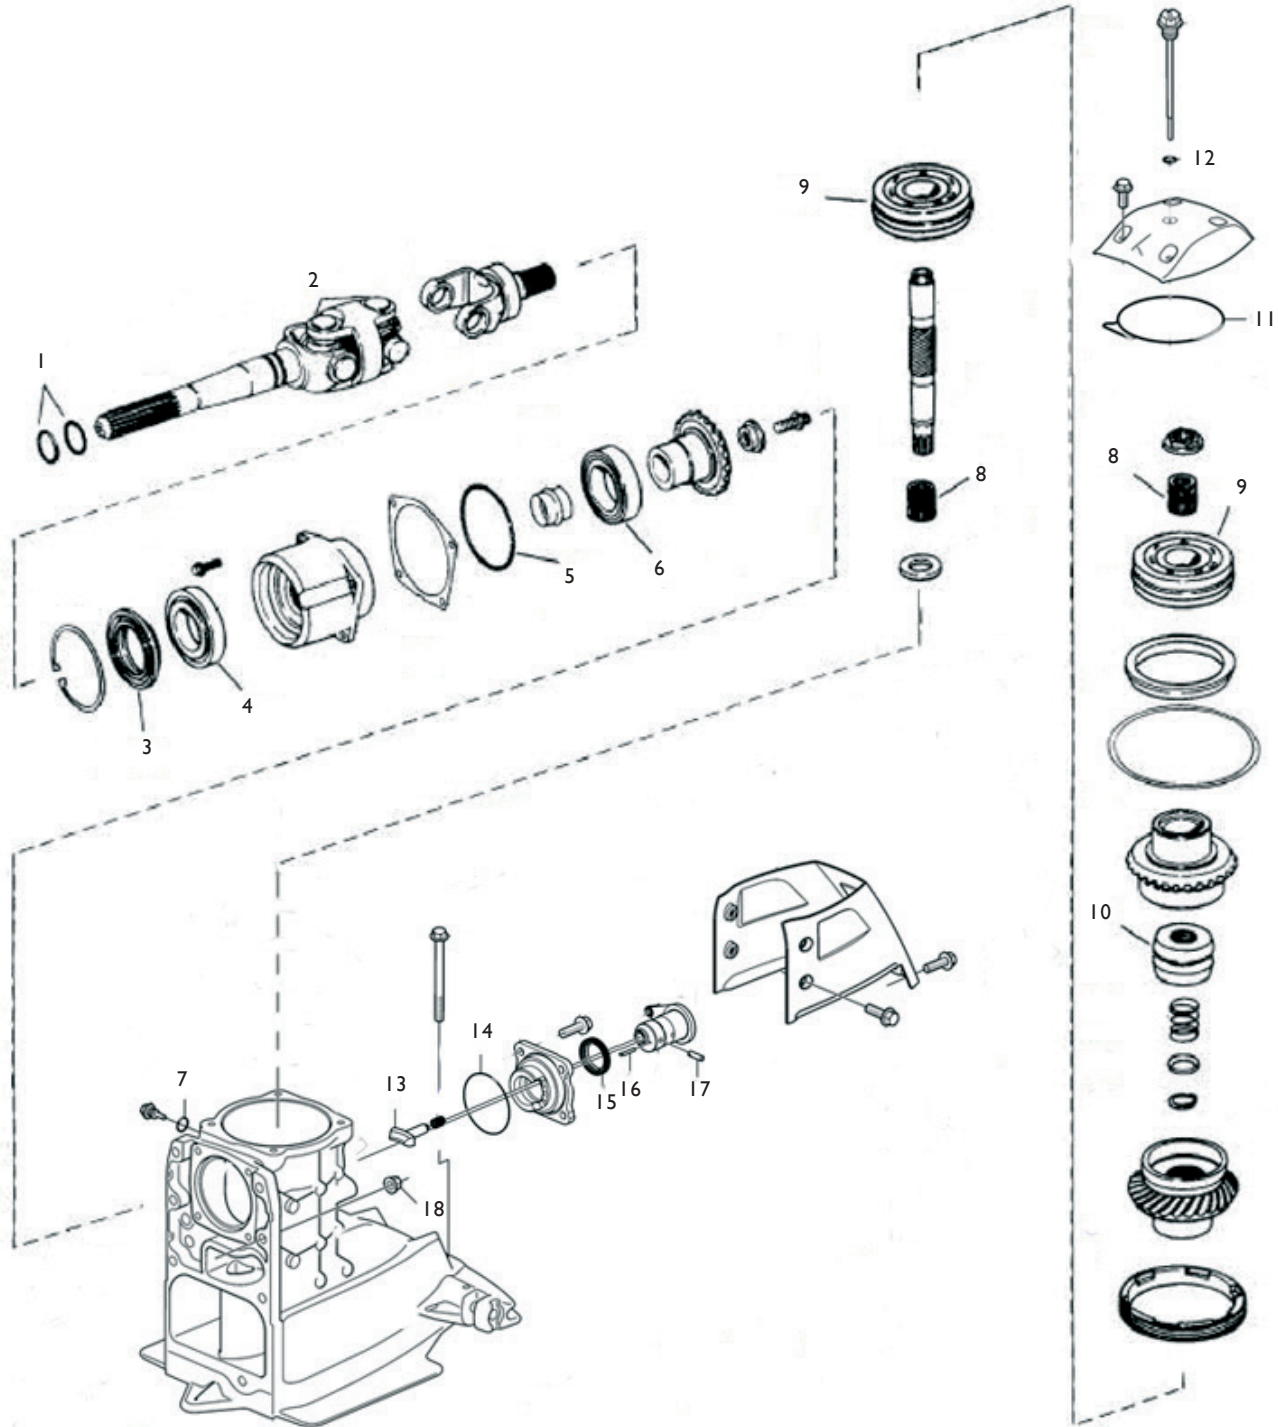

Överhus/Upper unit
SX-A, DP-SA, DP-SB, FWD

Överhus/Upper unit SX-A, DP-SA, DP-SB, FWD

Bild/ Picture	Art. nr/ Part no	Ersätter/Replaces	Benämning/ Description
1	19565	3852565, 997368	O-ring
2	19612	3850812	Knutkors/U-joint
3	18272	3852272	Tätning/Seal
4	19247	183247, 3850853	Lager/Bearing
5	19095	967344, 925095	O-ring
6	19949	3850852	Lager/Bearing
7	19081	3855081	O-ring
8	19819	3852390	Nållager/Needle bearing
9	19019	3857176, 3852389	Kullager/Ball bearing
10	19613	3807613	Skjuthylsa/Clutch cone
11	19782	3889782, 3841964	Packning topp kåpa/ Gasket top cover
12	19905	3852045	O-ring
13		3843517	Sko/Dog
14	19093	925093	O-ring
15	19085	3863085	Packbox/Oil seal
16	19936	951936	Rörpinne/Spring pin
17	19867	3862867	Pinne/Pin
18	19329	3853329	Mutter/Nut