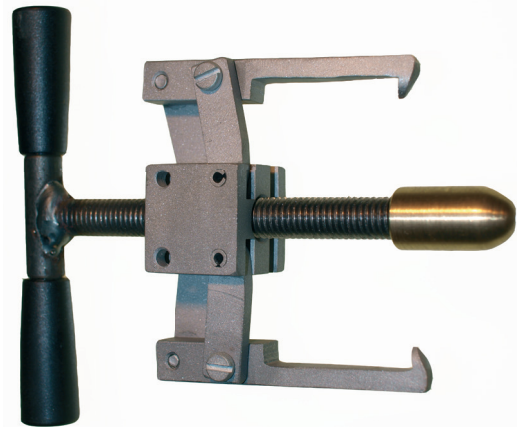

In-peller tool 95
För/For impeller diameter: 95mm

Art. nr/Part no	Ersätter/Replaces	
950-9495		

IMPELLERFETT/IMPELLER LUBRICANT

Art. nr/Part no	Ersätter/Replaces	
23005	3862178	

Impellertillbehör Impeller accessories