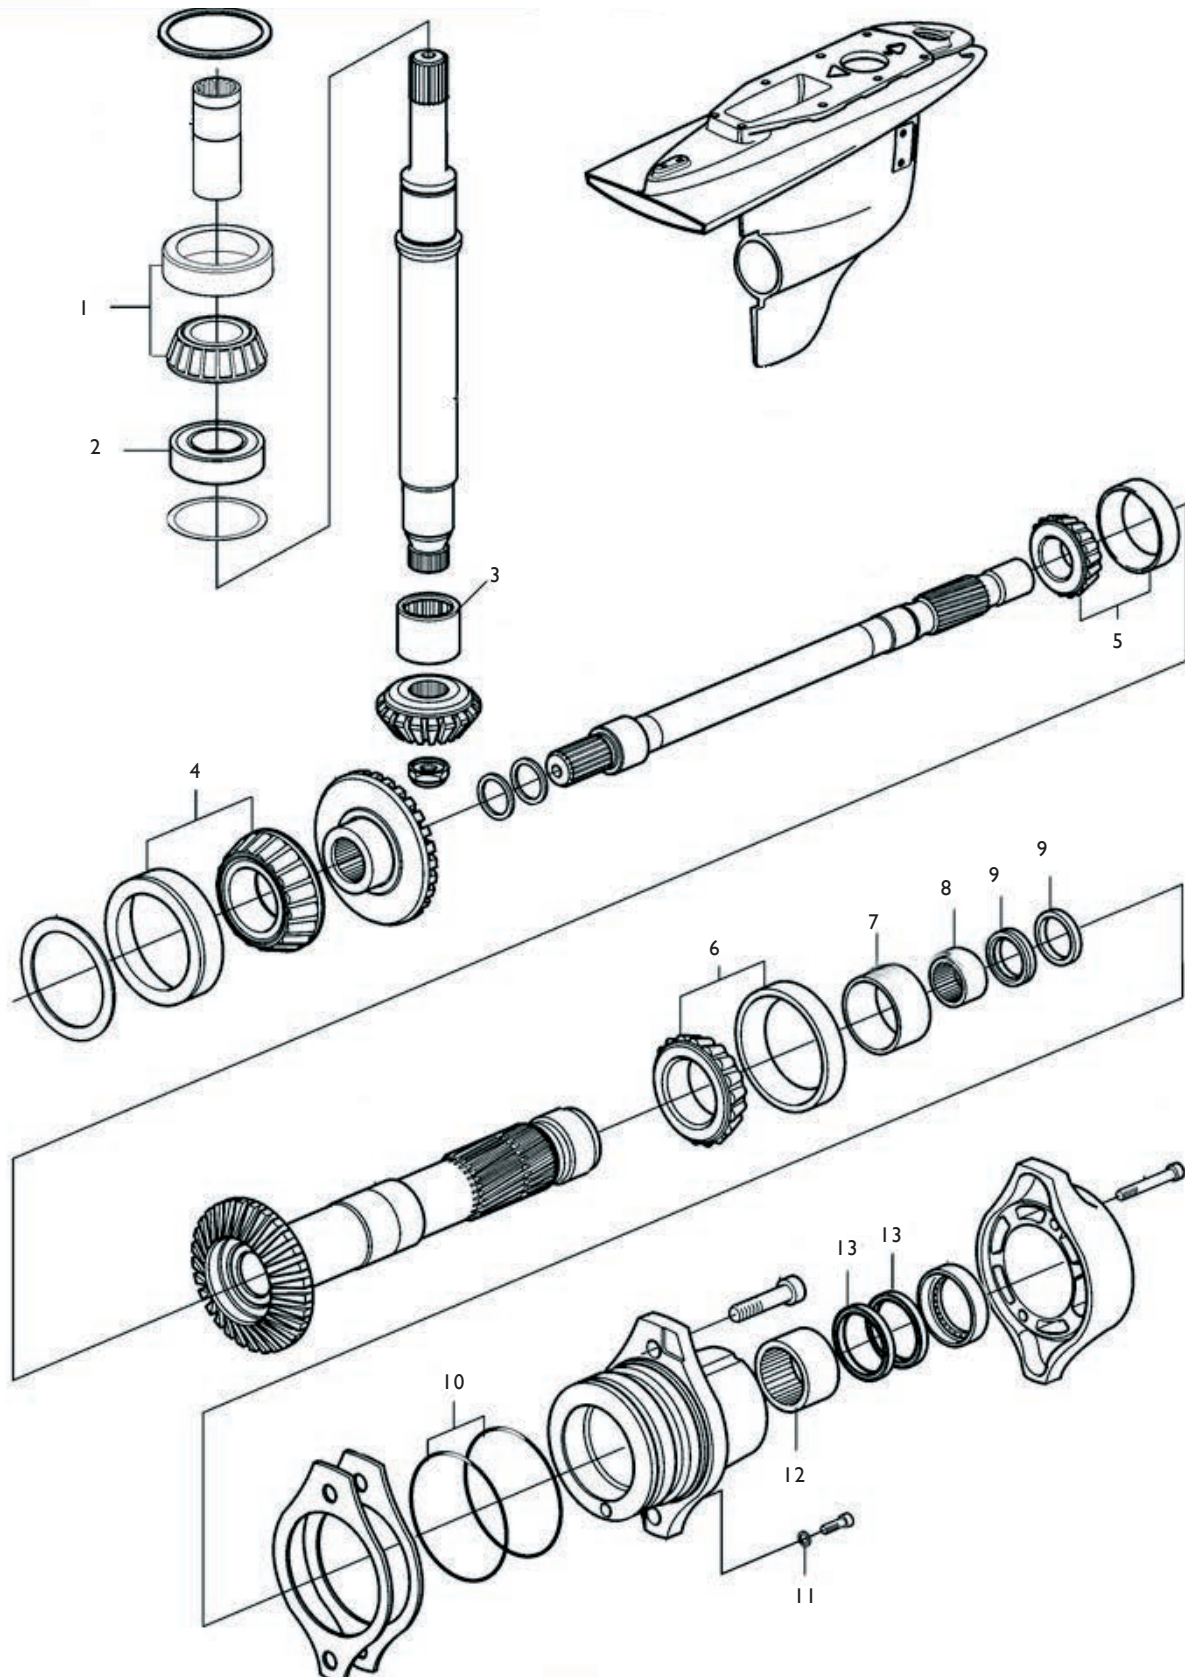

Underhus/Lower unit
DPH

Spare parts from Sweden

Underhus/Lower unit DPH

Bild/ Picture	Art. nr/ Part no	Ersätter/Replaces	Benämning/ Description
1	15065	11065	Rullager/Roller bearing
2	15223	984223	Kullager/Ball bearing
3	19654	184654	Nållager/ Needle roller bearing
4	15765	183765	Rullager/Roller bearing
5	12784	425784	Rullager/Roller bearing
6	19222	984222	Rullager/Roller bearing
7		984225	Innerring/Inner ring
8	19390	184642	Nållager/ Needle roller bearing
9	19080	3863080, 3863081	Packbox/Seal
10	19260	925260	O-ring
11	19455	889455	Packning/Gasket
12	19224	984224	Nållager/ Needle roller bearing
13	19083	3863083, 3863082	Packbox/Seal