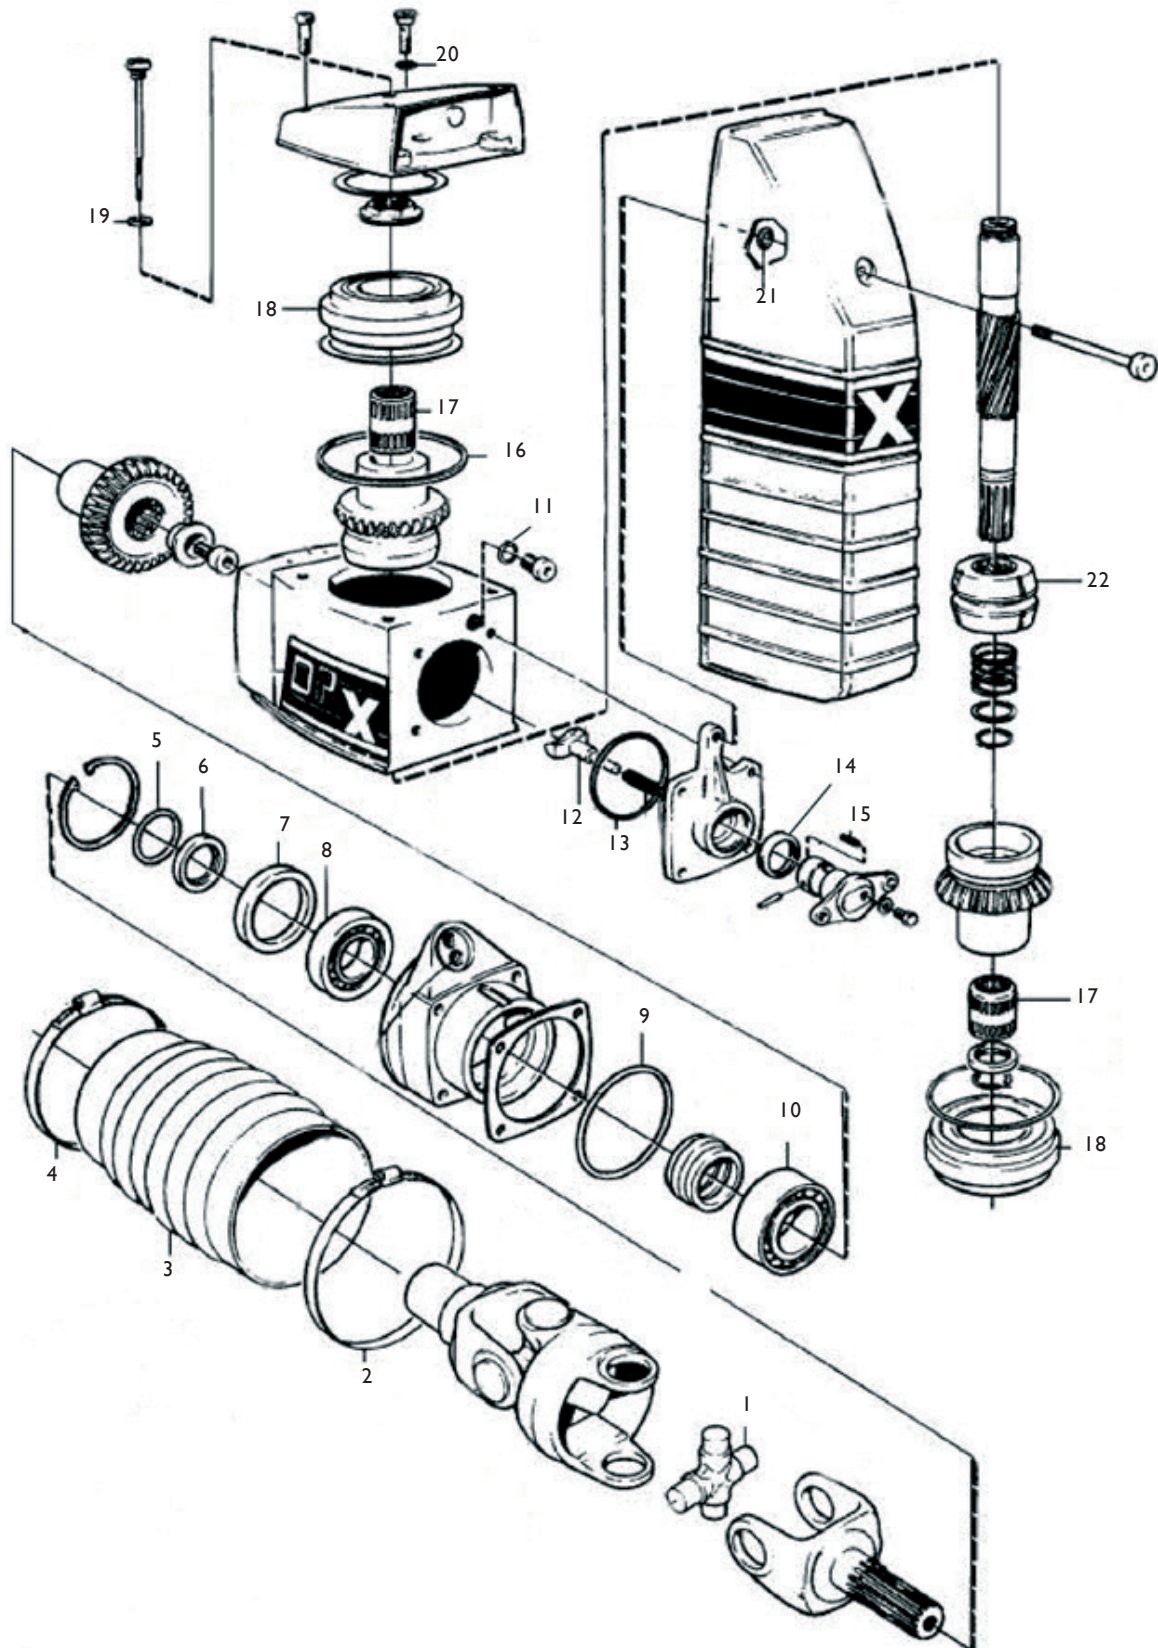

Överhus/Upper unit
DPX-S, DPX-SI, DPX-R

Överhus/Upper unit DPX-S, DPX-SI, DPX-R

Bild/ Picture	Art. nr/ Part no	Ersätter/Replaces	Benämning/ Description
1	19619	3860232	Knutkors/U-joint
2	19013	22274888	Slangklamma/Jubilee clip
3	19294	876294	Knutbälj/Drive bellow
4	19012	22274887	Slangklamma/Jubilee clip
5	19000	956000	O-ring
6	19075	832675	O-ring
7	19253	839253	Slitbricka/Washer
8	19247	183247	Rulllager/Ball bearing
9	19095	925095	O-ring
10	19949	3850852, 853949	Rulllager/Ball bearing
11	19682	897602	Packning/Gasket
12	19646	3856502	Sko/Shoe dog
13	19093	925093	O-ring
14	19868	853868	Packbox/Oil Seal
15	19924	951924	Spännstift/Spring pin
16	19669	832669	O-ring
17	19819	3852390	Nållager/Needle bearing
18	19019	3857176	Kullager/Ball bearing
19	19974	955974	O-ring
20	19989	955989	O-ring
21	17052	925052	O-ring
22	19613	3807613	Skjuthylsa/Clutch cone