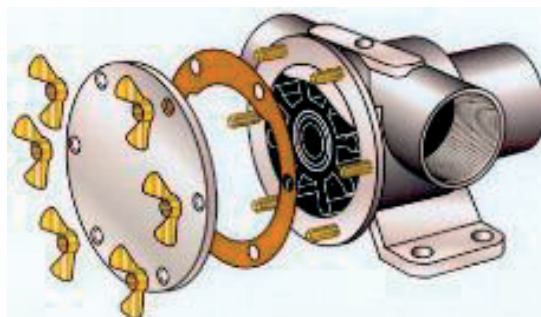

MD11C, MD11D

2001, 2002, 2003

Med fyra skruvar i locket/With four screws in cover

Art. nr/Part no	Ersätter/Replaces	
15351	N/A	M4 x M4

B18, B20 MD3, MD17, 2003

AQ60, AQ90, AQ100, AQ110, AQ120A

BB30, BB100

MB18