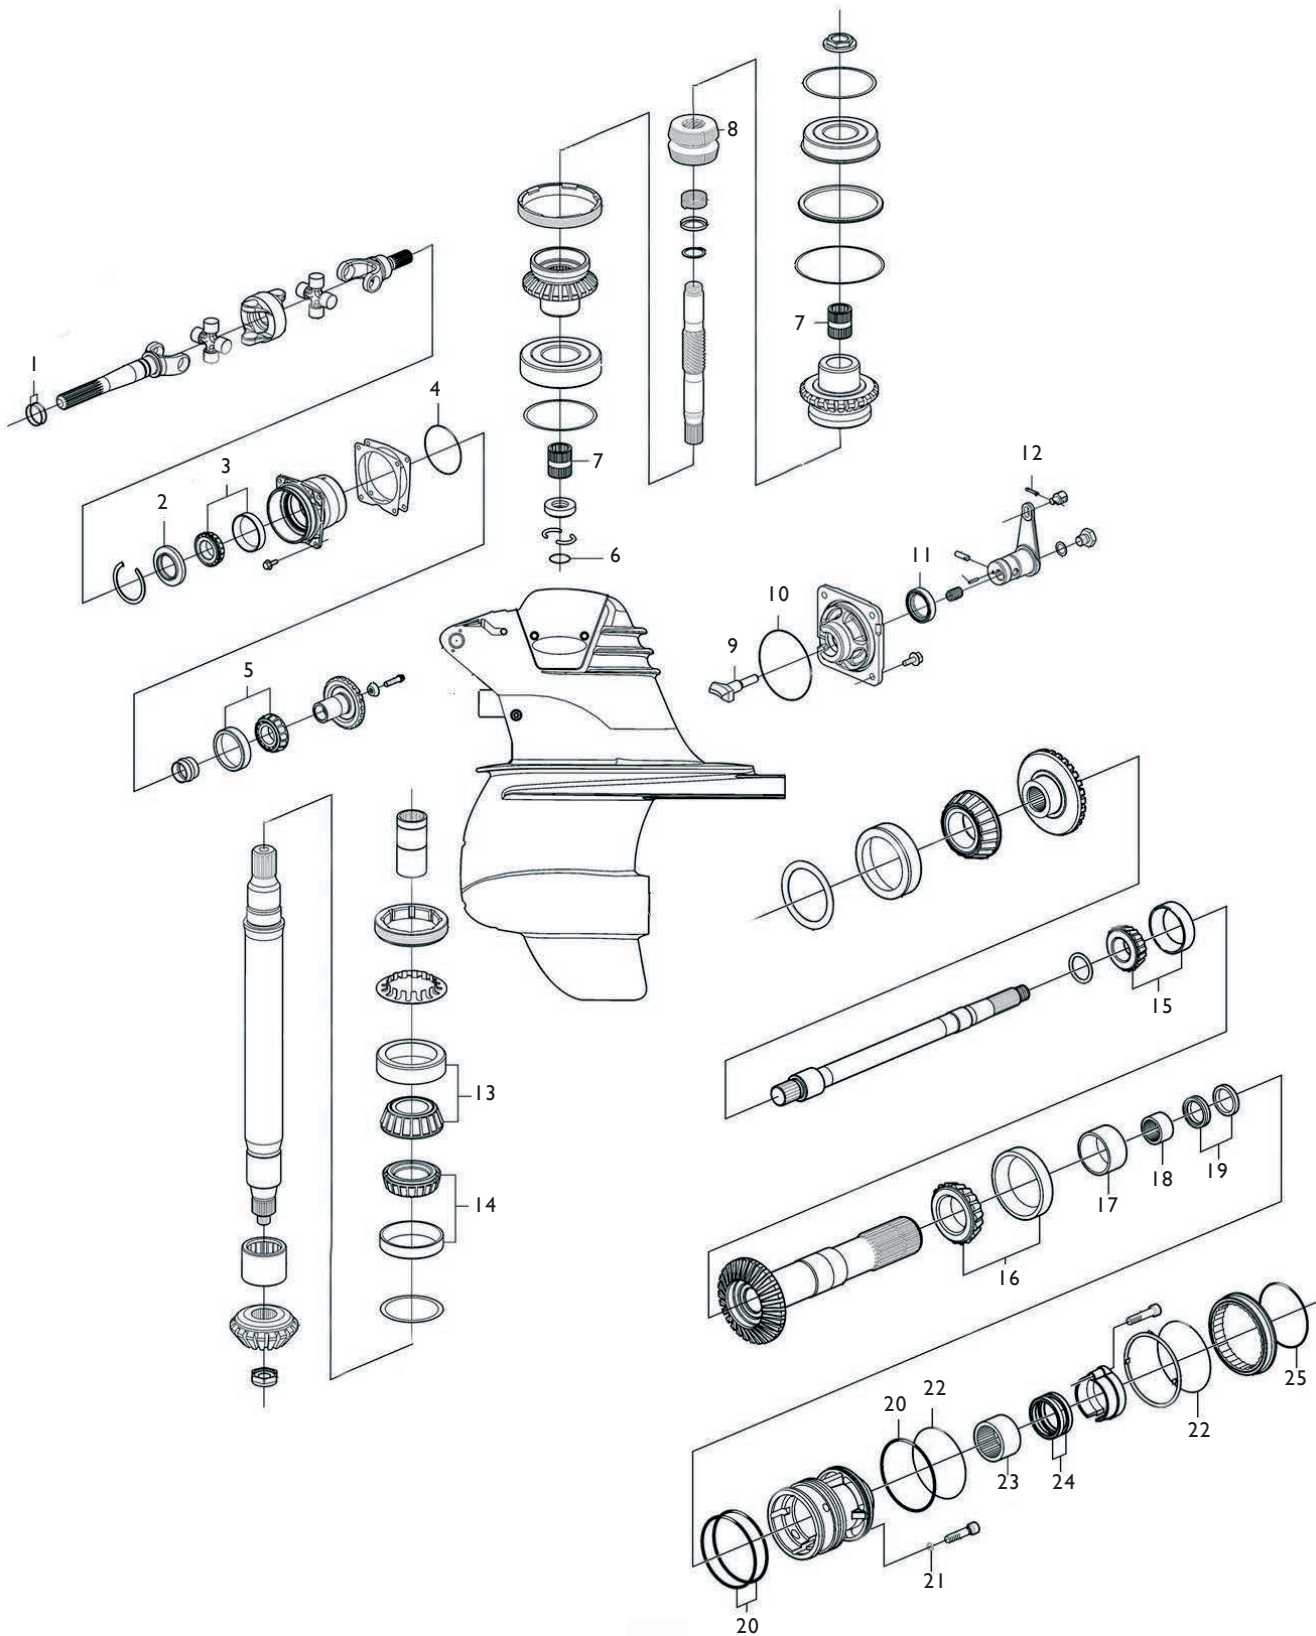

XDP

XDP

Bild/ Picture	Art. nr/ Part no	Ersätter/Replaces	Benämning/ Description
1	19565	3852565, 997368	O-ring
2	18272	3852272	Packbox/Oil seal
3	19247	3850853	Rulllager/Roller bearing
4	19095	925095	O-ring
5	19949	3850852	Rulllager/Roller bearing
6	18656	949656	O-ring
7	19059	3852390	Nållager/ Needle roller bearing
8	19613	3807613	Växelkona/Clutch cone
9	19646	3856502	Växelförare/Dog
10	19093	925093	O-ring
11	19868	853868	Packbox/Oil seal
12	19480	3854480	Saxpinne/Split pin
13	19250	3854250	Rulllager/Roller bearing
14	19249	3854249	Rulllager/Roller bearing
15	19691	184691	Rulllager/Roller bearing
16	19765	184765	Rulllager/Roller bearing
17	19683	184683	Innerring/Inner ring
18	19272	183272	Nållager/ Needle roller bearing
19	19871	853871, 853807 + 853808	Packbox sats/ Seal kit
20	19791	942791	O-ring
21	17981	955981	O-ring
22	19438	946438	O-ring
23	19859	183859	Nållager/ Needle roller bearing
24	19407	851407	Packbox/Seal
25	19865	3852865	O-ring