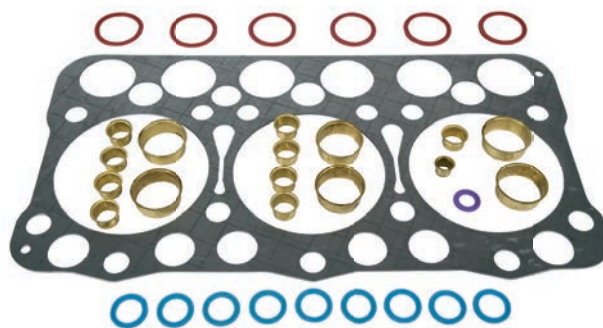

D60

TAMD60A, TAMD60B, TAMD60C

Art. nr / Part no	Ersätter/Replaces	
13740	275740, 275566, 275446, 275521,