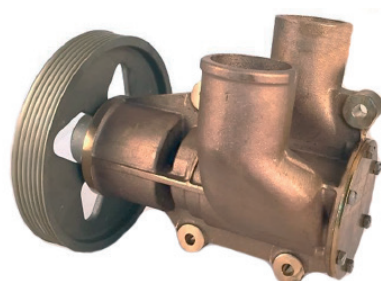

D5, D7
D5A-T, D5A-TA, D5A-B TA
D7A-T, D7A-TA, D7A-B TA, D7C-TA, D7C-B TA

Art. nr/Part no	Ersätter/Replaces	
15288	3838288	

D6
D6-280A-E
D6-300A-F
D6-310A-E, D6-310D-E
D6-330A-E, D6-330A-F, D6-330D-E, D6-330D-F
D6-370A-E, D6-370A-F, D6-370D-E, D6-370D-F
D6-400A-E
D6-435D-E, D6-435D-F

Art. nr/Part no	Ersätter/Replaces	
15376	21419376