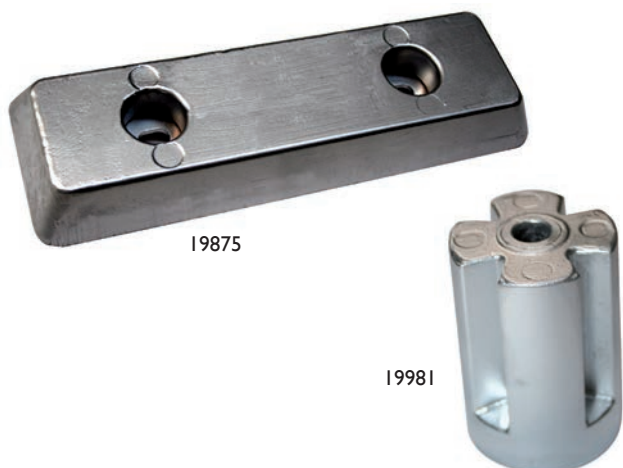

Skrudar ingår endast med 19814-1
Screws are only included with 19814-1

Art. nr/Part no	Ersätter/Replaces	
19814	3888814	Zink/Zinc
19814-1	3888813	Aluminium/ Aluminum

Anoder AQ-drev
Anodes AQ drives

IPS-A, IPS-B, IPS-C, IPS-D, IPS-E, IPS-F