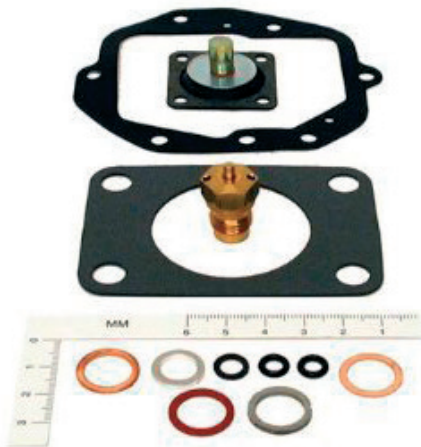

B21
AQ120B
AQ140A
BB140A

Art. nr/Part no	Ersätter/Replaces	
17293	841293