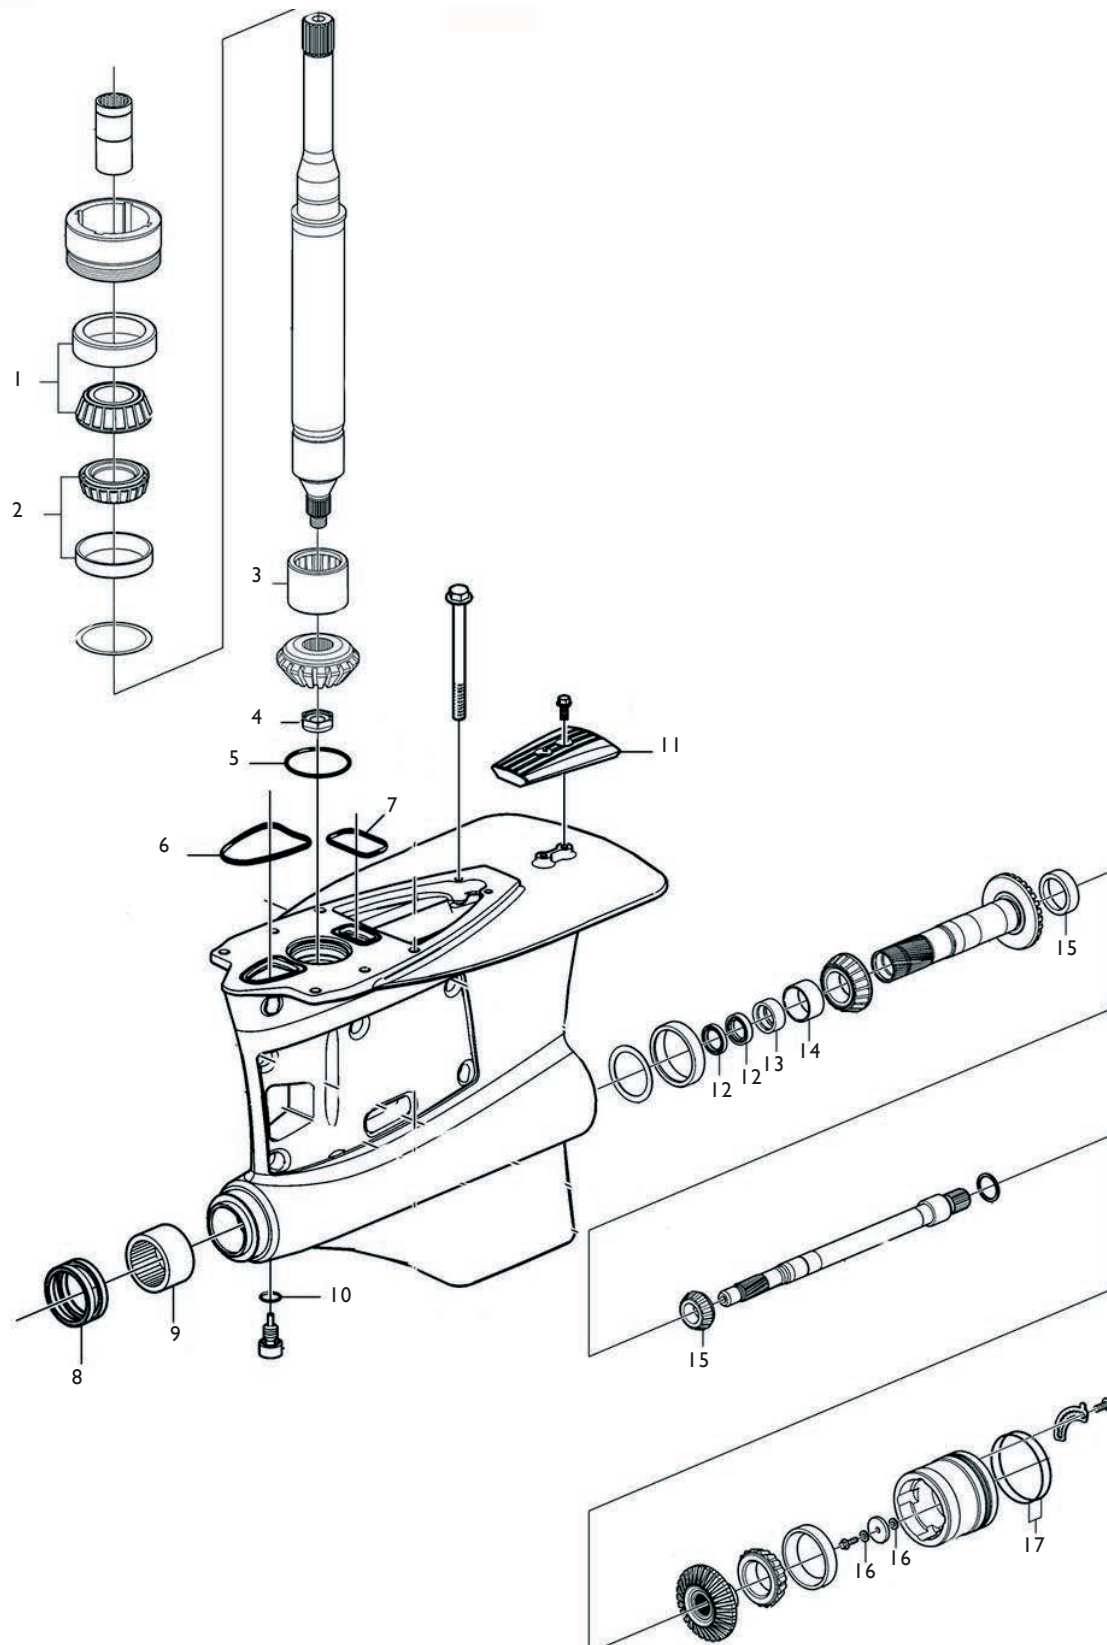

Underhus/Lower unit
FWD

Underhus/Lower unit FWD

Bild/ Picture	Art. nr/ Part no	Ersätter/Replaces	Benämning/ Description
1	19250	3854250	Rulllager/Roller bearing
2	19249	3854249	Rulllager/Roller bearing
3	19654	184654	Nållager/ Needle roller bearing
4	19212	852212	Mutter/Nut
5	19566	3852866	O-ring
6	19456	22430456	Packning/Gasket
7	19786	3889786	Packning/Gasket
8	19407	851407	Packbox/Seal
9	19859	183859	Nållager/ Needle roller bearing
10	19972	955972	O-ring
11	I-10289	3888813 + 3888816	Anodsats aluminium/ Anode kit aluminum
12	19871	853871, 853807+853808	Packbox I par/ Oil seal I pair
13	19272	183272	Nållager/ Needle roller bearing
14	19683	184683	Innerring/Inner ring
15	19691	184691	Rulllager/Roller bearing
16	17893	955893	Bricka/Washer
17	19259	925259	O-ring