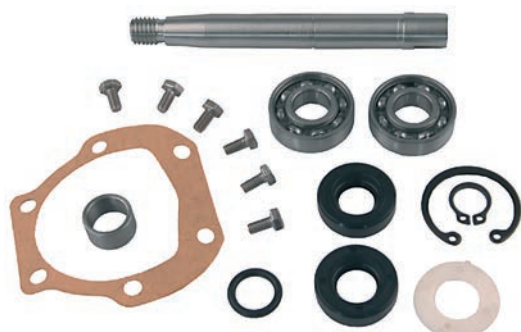

2030, 2040, DI-30, D2-40
2030, 2040, DI-30, D2-40

Art. nr/Part no	Ersätter/Replaces	
23418	N/A