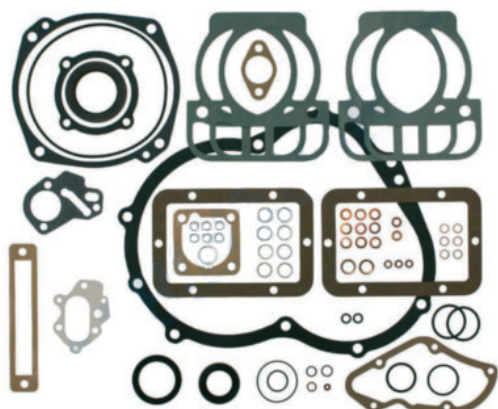

MD2
AQD2B, MD2B

Art. nr/Part no	Ersätter/Replaces	
21389	876389.875503