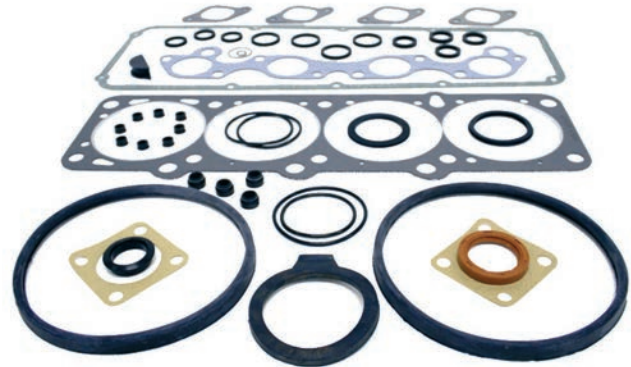

B23
AQ145A, BB145A

Art. nr/Part no	Ersätter/Replaces	
21301	876301, 875678