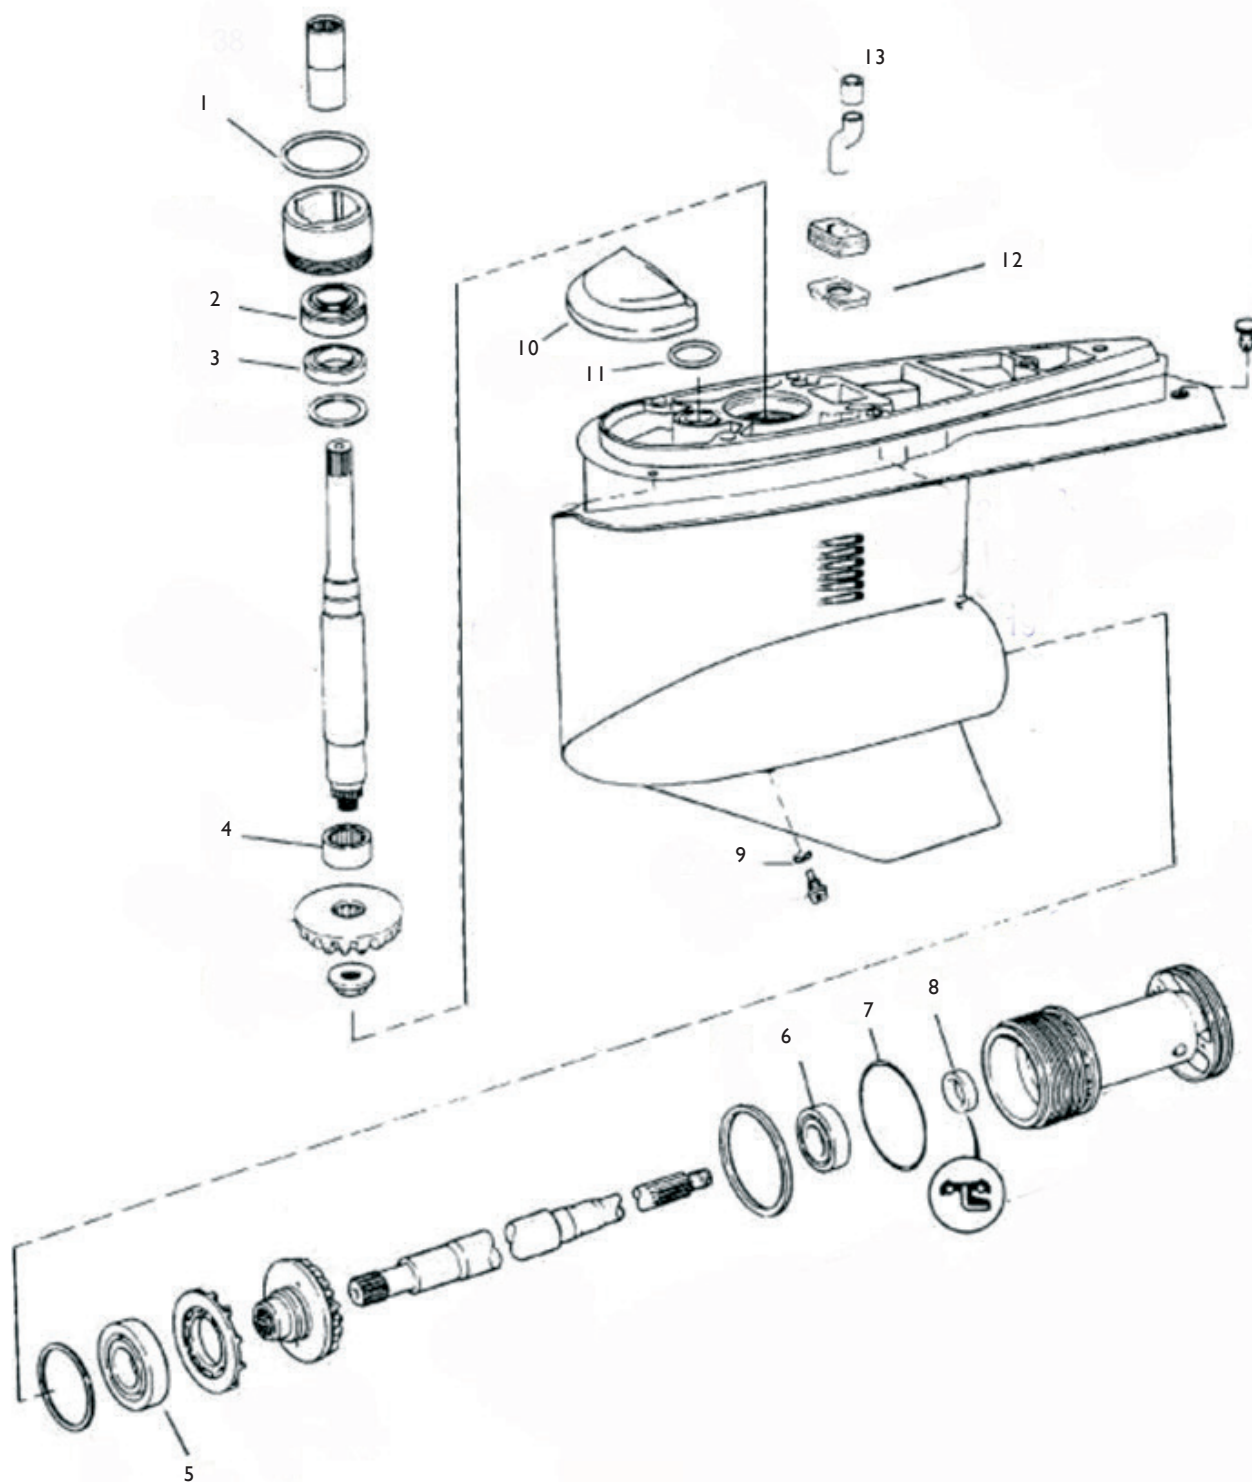

Underhus/Lower unit
SX-C, SX-C1, SX-C2, SX-R, SX-R1, SX-R2, SX-M, SX-S,

Underhus/Lower unit SX-C, SX-C1, SX-C2, SX-R, SX-R1, SX-R2, SX-M, SX-S

Bild/ Picture	Art. nr/ Part no	Ersätter/Replaces	Benämning/ Description
1	19566	3852866	O-ring
2	19250	3854250	Rulllager/Roller bearing
3	19249	3854249	Rulllager/Roller bearing
4	19934	3853934	Nållager/Needle bearing
5	19942	3850942	Rulllager/Roller bearing
6	19249	3854249	Rulllager/Roller bearing
7	19865	3852865	O-ring
8	19790	3863090, 3858303, 3853474	Packbox, Oil seal
9	19081	3855081	O-ring
10	19411	3855411	Anod/Anode
11	19959	3852959	O-ring
12	19595	3854595	Tätning/Seal
13	19316	3852315	Tätning/Seal