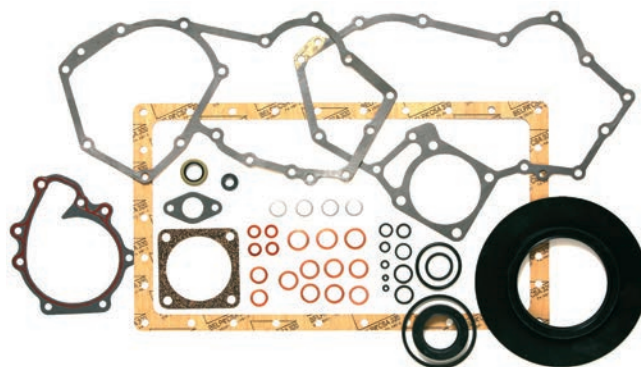

Tilläggsatser Conversion gasket kits

MD1
MDIB

Art. nr/Part no	Ersätter/Replaces	
21378	876378.875501	

D2-55. D2-75
D2-55A, D2-55B, D2-55C, D2-55D, D2-55E
D2-75A, D2-75B, D2-75C

Art. nr/Part no	Ersätter/Replaces	
21800	877419	