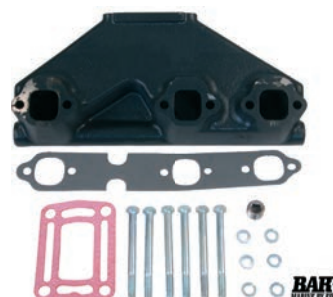

V6

430A, 430B, 431A, 431B, 432A, 434A
AQ175A, AQ205A

Art. nr/Part no	Ersätter/Replaces
16894	856894, 841676, 856137