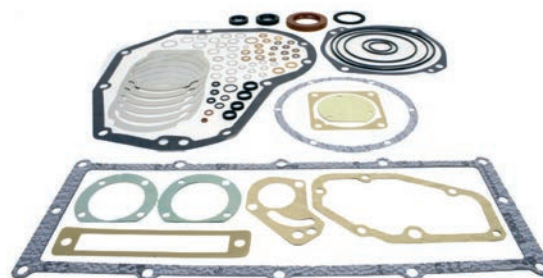

MD17
MD17C, MD17D

Foderpackningssats I 1550 ingår ej i denna packningssats/
Cylinder liner gasket kit I 1550 not included
3 st I 1550 åtgår/3 pcs of I 1550 is required

Art. nr/Part no	Ersätter/Replaces	
21383	876383. 875573