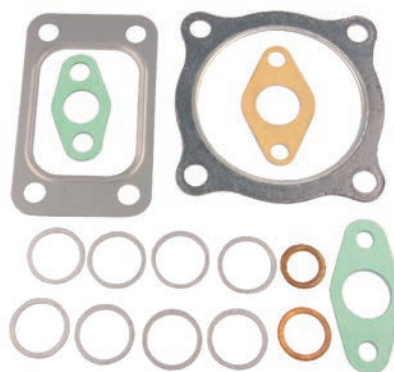

D60

TAMD60A, TAMD60B, TAMD60C

Art. nr/Part no	OEM nr/no	
23055	876438