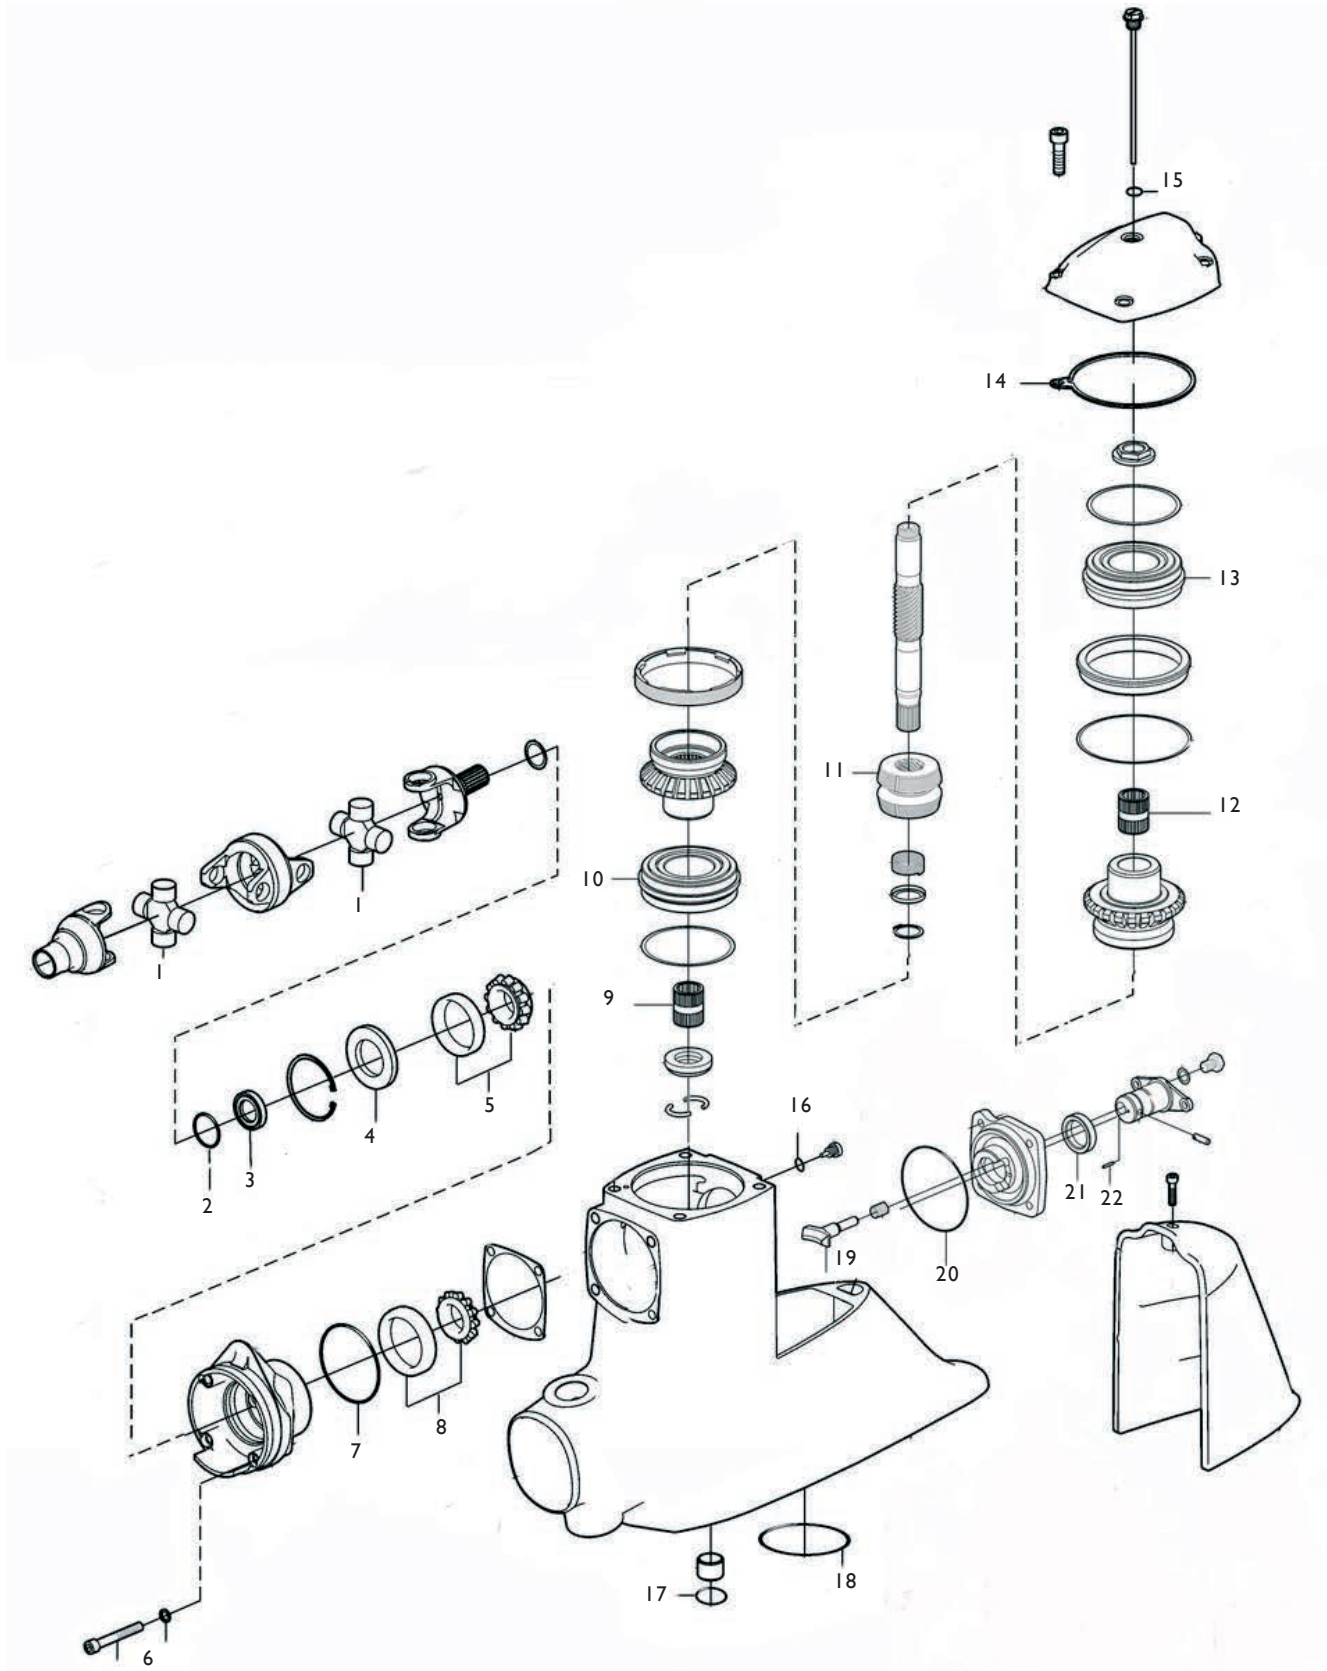

Överhus/Upper unit
DP-G, DPX-A

Överhus/Upper unit DP-G, DPX-A

Bild/ Picture	Art. nr/ Part no	Ersätter/Replaces	Benämning/ Description
1	19619	3860232	Knutkors/U-joint
2	19000	956000	O-ring
3	19075	832675	Slitbricka/Washer
4	19253	839253	Packbox/Oil seal
5	19247	183247, 3850853	Rulllager/Ball bearing
6	22100	956591x4, 942598x4	Bultsats dubbellagerbox/ Bolt kit double bearing
7	19095	967344, 925095	O-ring
8	19949	3850852	Rulllager/Ball bearing
9	19819	3852390	Nållager/Needle bearing
10	19019	3857176, 3852389	Rulllager/Ball bearing
11	19613	3807613, 3855783	Skjuthylsa/Clutch cone
12	19819	3852390	Nållager/Needle bearing
13	19019	3857176, 3852389	Rulllager/Ball bearing
14	19183	3860183	Packning/Gasket
15	19905	3852045	O-ring
16	19081	3855081	O-ring
17	19017	125017	O-ring
18	19256	925256	O-ring
19	19646	3856502, 839646	Sko/Dog
20	19093	925093	O-ring
21	19868	853868	Packbox/Oil Seal
22	19593	973593	Spännstift/Spring pin