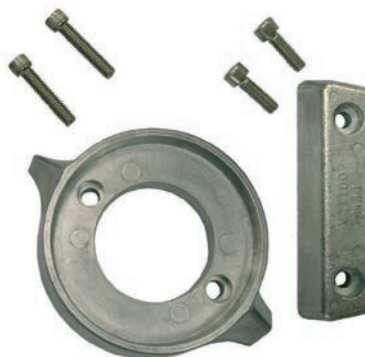

Art. nr/Part no	Ersätter/Replaces	
19875	40005875	Zink/Zinc
19981	3593981	Zink/Zinc

Anodsatser AQ-drev
Anode kits AQ drives

AQ280

Art. nr/Part no	Ersätter/Replaces	
I-10274		Aluminum/Aluminum

AQ280DP

Art. nr/Part no	Ersätter/Replaces	
I-10275		Aluminum/Aluminum