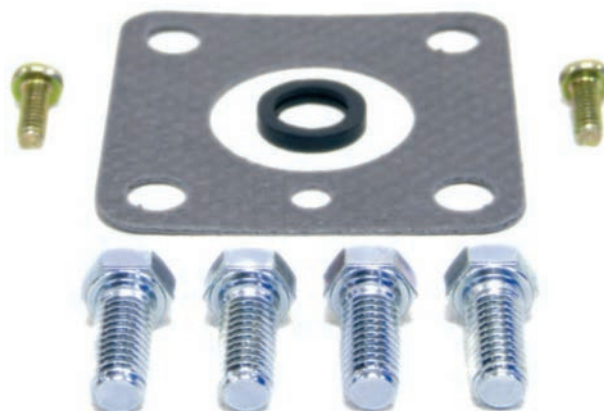

Monteringskits avgaskrök Installation kit exhaust bend

B18, B20

AQ60F, AQ90, AQ95, AQ95A, AQ110
AQ120
BB30, BB100
MB18
AQ105A
AQ115A, AQ115B
AQ130A, AQ130B, AQ130C, AQ130D
BB115A, BB115B, BB115C
MB20A, MB20B, MB20C

Art. nr/Part no	Ersätter/Replaces	
16001