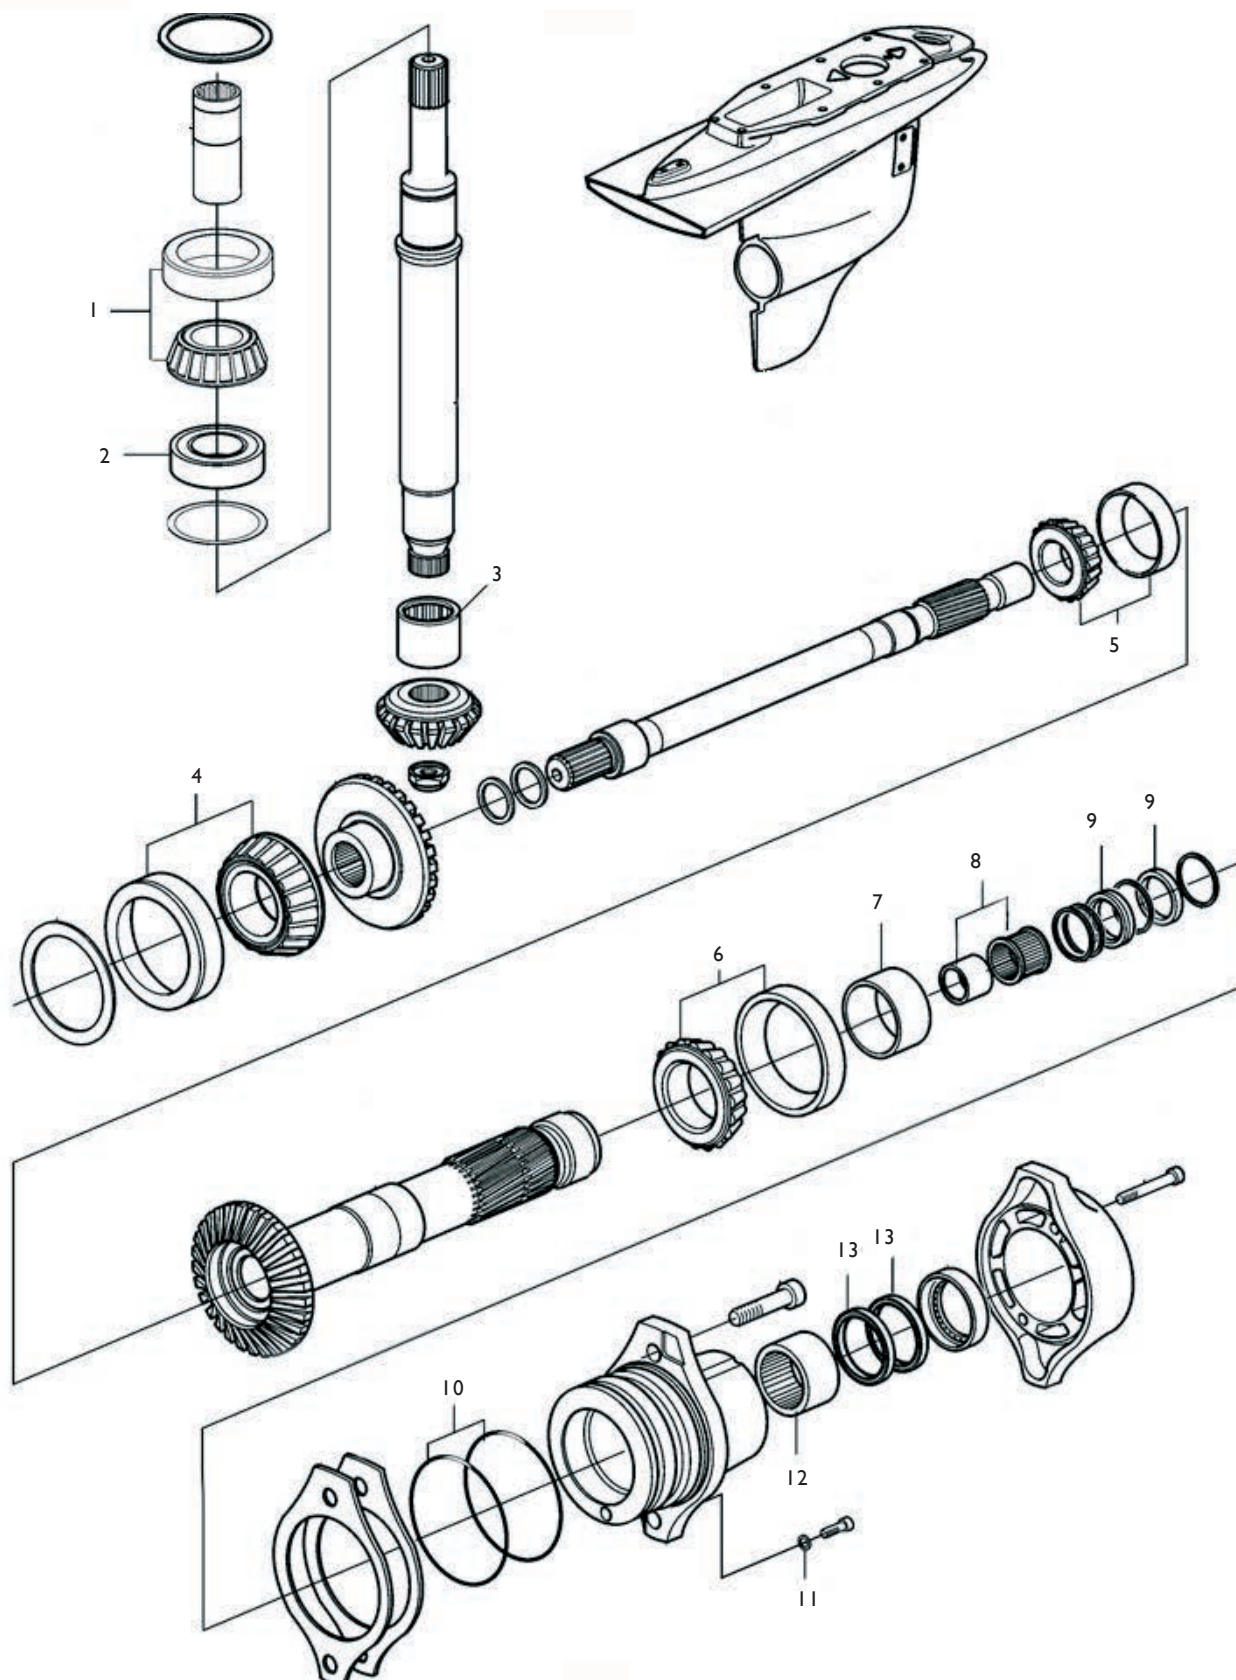

Underhus/Lower unit
DPH-D

Spare parts from Sweden

Underhus/Lower unit DPH-D

Bild/ Picture	Art. nr/ Part no	Ersätter/Replaces	Benämning/ Description
1	15065	11065	Rulllager/Roller bearing
2	15223	984223	Kullager/Ball bearing
3	19654	184654	Nållager/ Needle roller bearing
4	15765	183765	Rulllager/Roller bearing
5	12784	425784	Rulllager/Roller bearing
6	19222	984222	Rulllager/Roller bearing
7		984225	Innerring/Inner ring
8	19390	183390, 184642	Nållager/ Needle roller bearing
9	19080	3863080, 3863081	Packbox/Seal
10	19260	925260	O-ring
11	19455	889455	Packning/Gasket
12	19224	984224	Nållager/ Needle roller bearing
13	19083	3863083, 3863082	Packbox/Seal