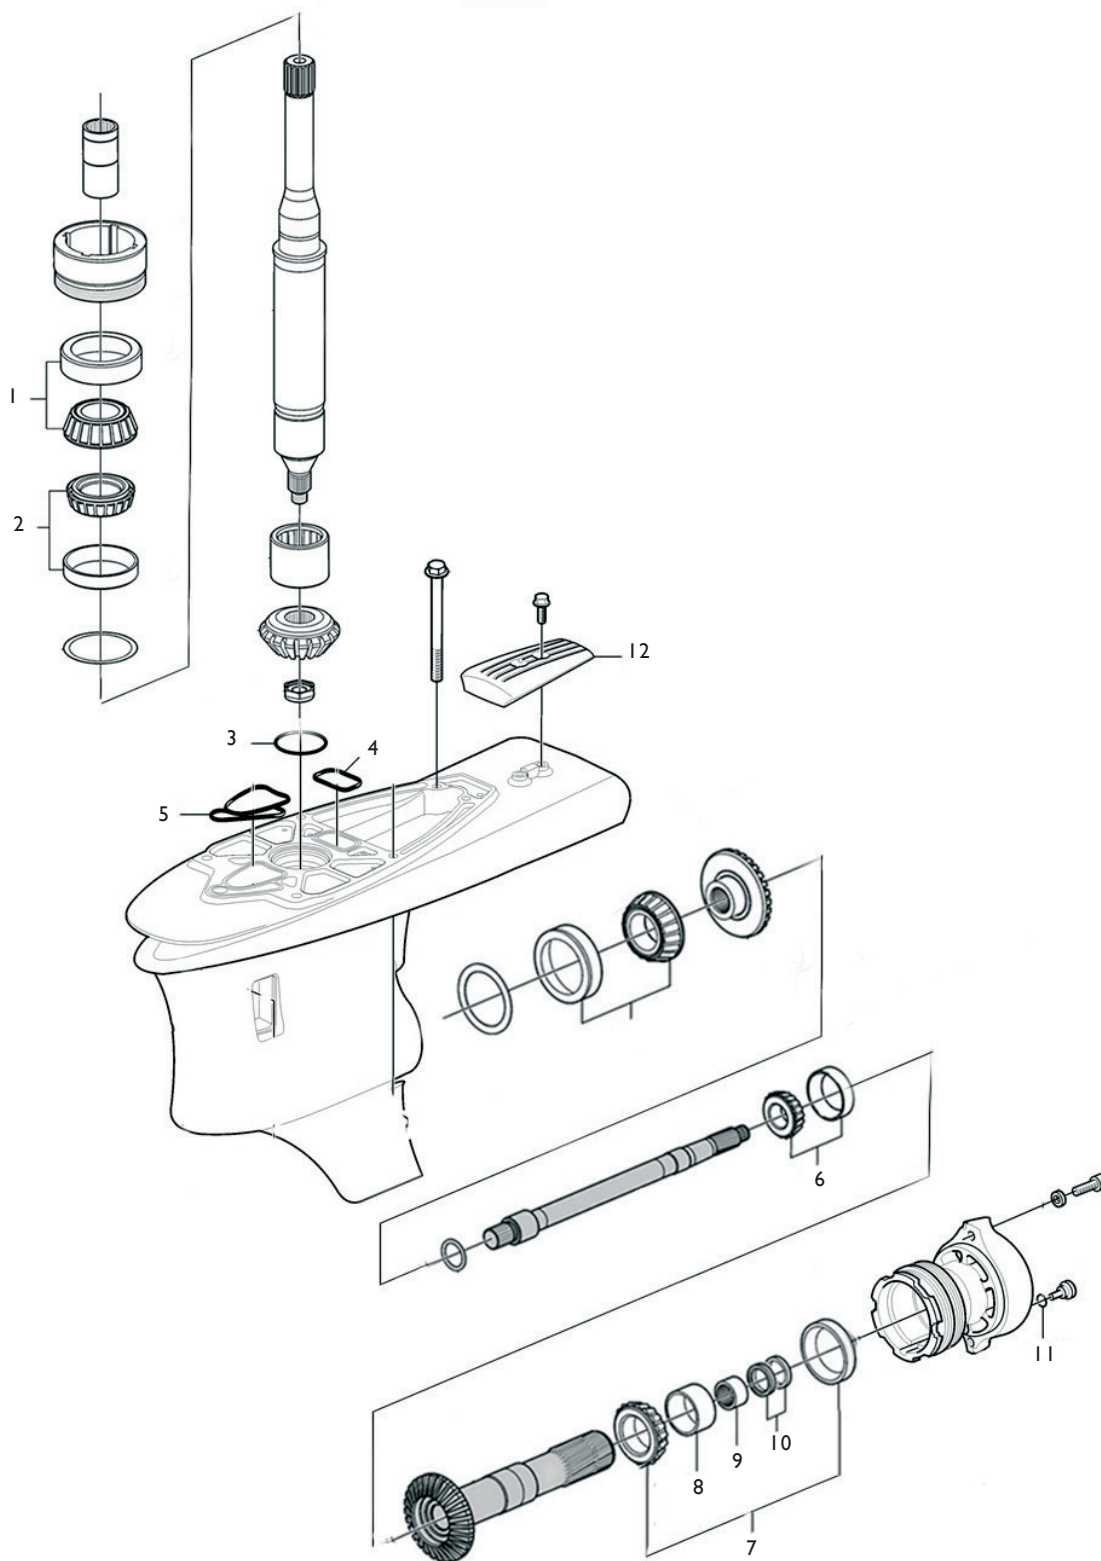

Underhus/Lower unit
DPS-A, DPS-B

Underhus/Lower unit DPS-A, DPS-B

Bild/ Picture	Art. nr/ Part no	Ersätter/Replaces	Benämning/ Description
1	19250	3854250	Rulllager/Roller bearing
2	19249	3854249	Rulllager/Roller bearing
3	19566	3852866	O-ring
4	19786	3889786	Packning/Gasket
5	19784	3889784	Packning/Gasket
6	19691	3859038	Rulllager/Roller bearing
7	19765	184765	Rulllager/Roller bearing
8	19683	184683	Innerring/Inner ring
9	19272	183272	Nållager/ Needle bearing
10	19871	853871, 853807+853808	Packbox 1 par/ Oil seal 1 pair
11	19081	3855081	O-ring
12	I-10289	3888813 + 3888816	Anodsats aluminium/ Anode kit aluminum