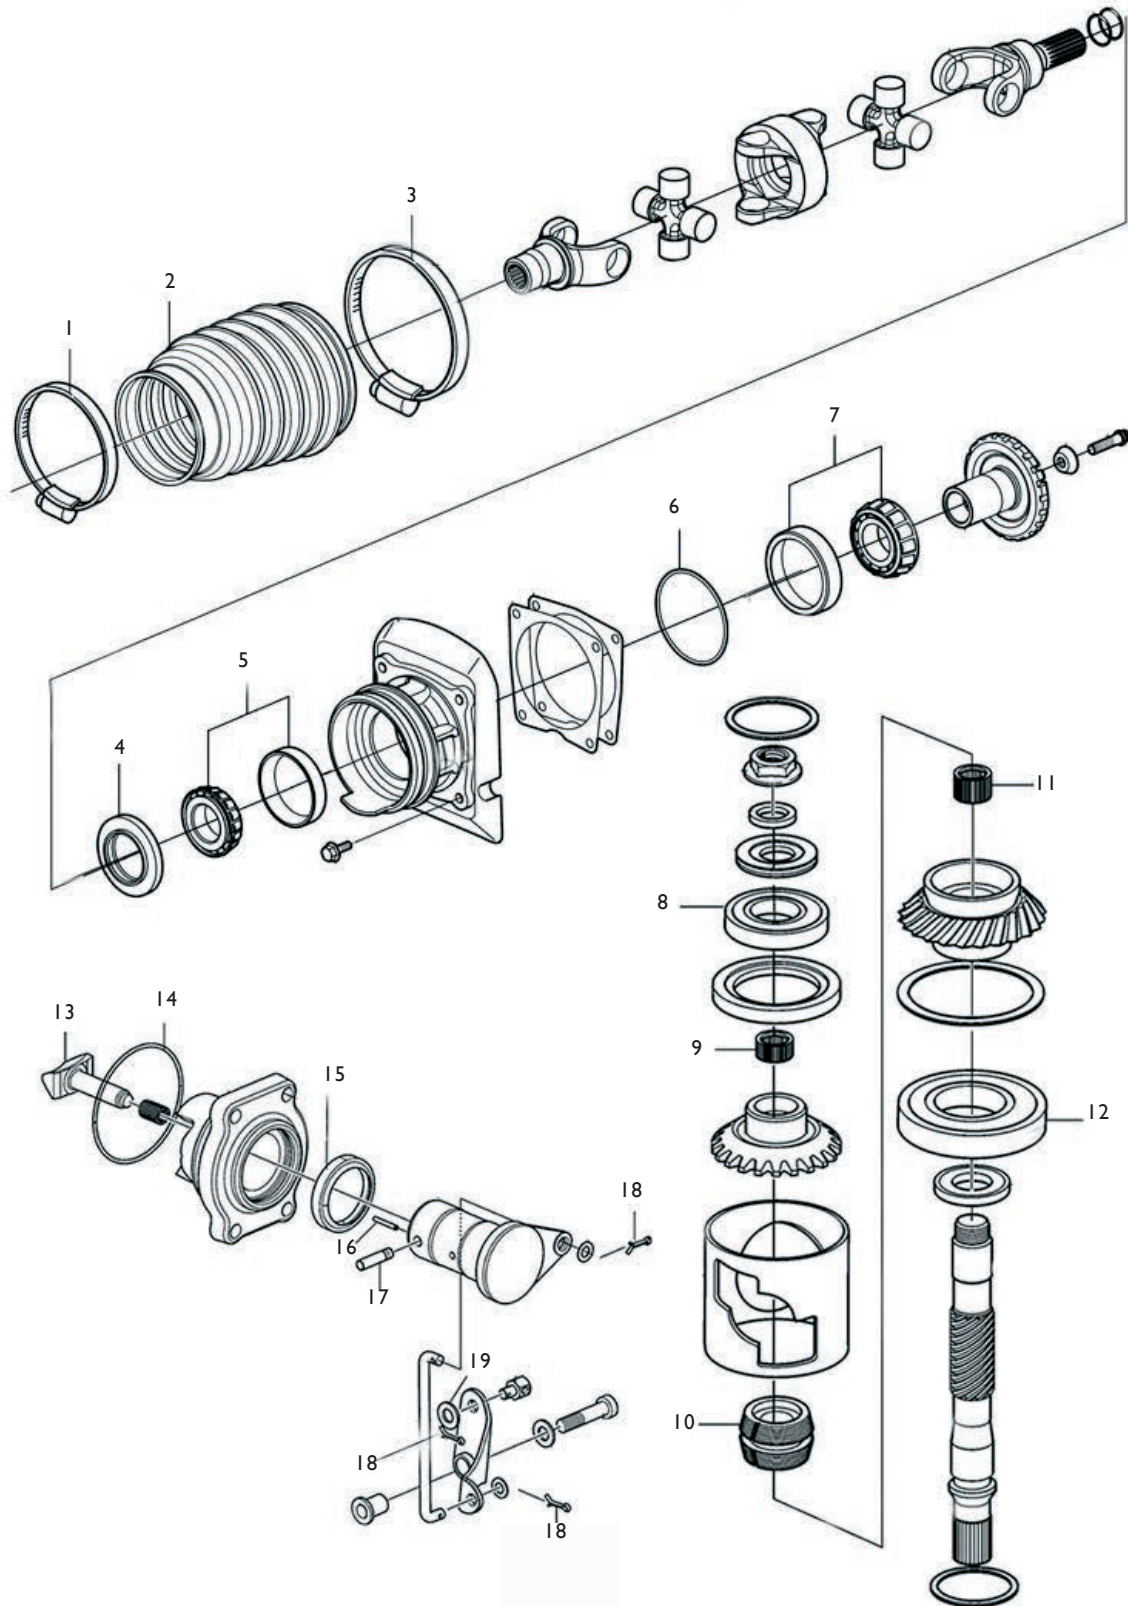

Överhus/Upper unit
DPH, DPR

Överhus/Upper unit DPH, DPR

Bild/ Picture	Art. nr/ Part no	Ersätter/Replaces	Benämning/ Description
1	19012	853012	Slangklamma/Jubilee clip
2	19509	3594509	Knut bälg/Drive bellow
3	19013	22274888	Slangklamma/Jubilee clip
4	19084	3863084	Packbox/Oil seal
5	15043	11043	Kullager/Ball bearing
6	19259	925259	O-ring
7	12096	11096	Kullager/Ball bearing
8	19804	181804	Kullager/Ball bearing
9	19778	184778	Nållager/Needle bearing
10	19003	3849006	Skjuthylsa/Clutch cone
11	19654	184654	Nållager/Needle bearing
13	19387	3862387	Sko/Dog
14	18624	945624	O-ring
15	19085	3863085	Packbox/Oil seal
16	19936	951936	Fjäderstift/Spring pin
17	19867	3862867	Stift/Pin
18	19276	17276	Saxpinne/Split pin
19	19091	940191	Bricka/Washer