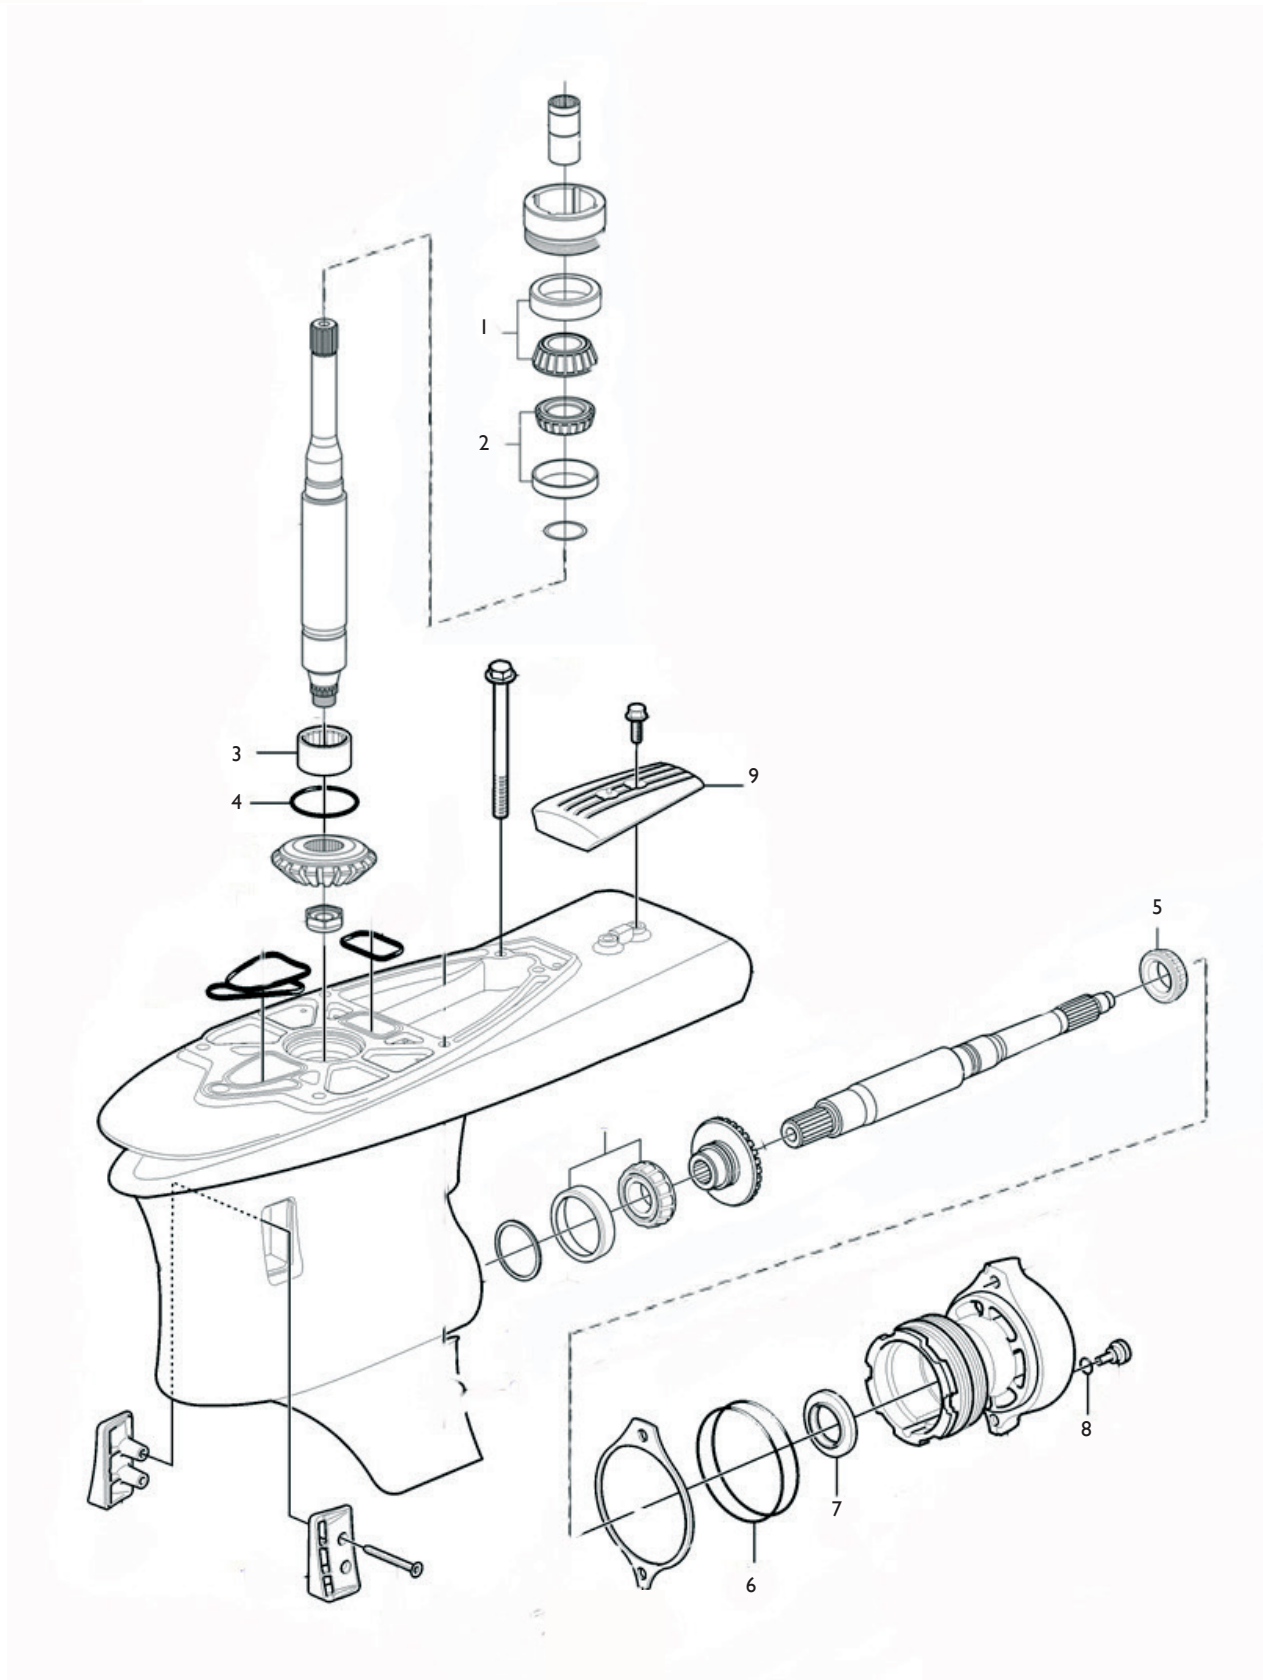

Underhus/Lower unit
SX-A

Underhus/Lower unit SX-A

Bild/ Picture	Art. nr/ Part no	Ersätter/Replaces	Benämning/ Description
1	19250	3854250	Rullager/Roller bearing
2	19249	3854249	Rullager/Roller bearing
3	19934	3853934	Nållager/Needle bearing
4	19566	3852866	O-ring
5	19249	3854249	Rullager/Roller bearing
6	19259	925259	O-ring
7	19790	3863090, 3858303, 3853474	Packbox, Oil seal
8	19081	3855081	O-ring
10	1-10289	3855411	Anode kit