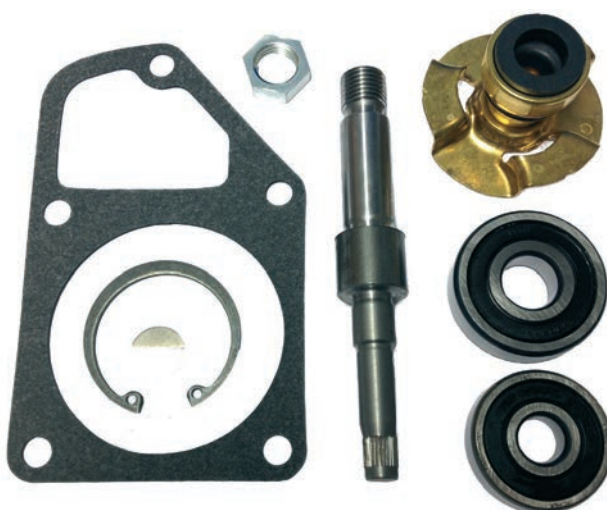

D21
MD21A, MD21B, AQD21A, AQD21B

Art. nr/Part no	Ersätter/Replaces	
19372