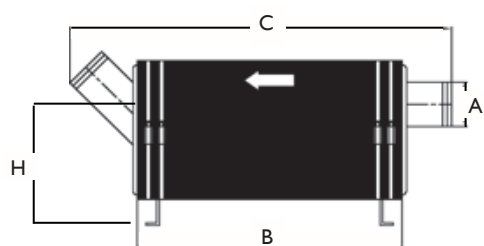

Art. nr/ Part no	Ersätter/ Replaces	ØA mm	B mm	C mm	H mm	Liter
16725	828064	45	200	320	150	4,0
16727		51	300	430	150	6,0
16730	842768	89	450	660	190	16,0

Skarvrör 90° rostfritt Joint pipes 90° stainless