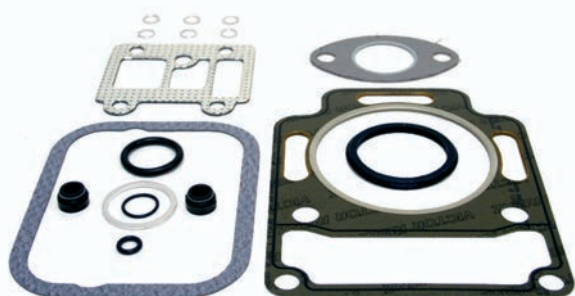

Sotningsatser De-carbonizing kits

MD1, MD2, MD3
MD1B
AQD2B, MD2B
MD3B

MD1B = 1 st åtgår/1 piece required
MD2B = 2 st åtgår/2 pcs required
MD3B = 3 st åtgår/3 pcs required

Art. nr/Part no	Ersätter/Replaces	
21500	876377, 875500	89mm Kolv / Piston